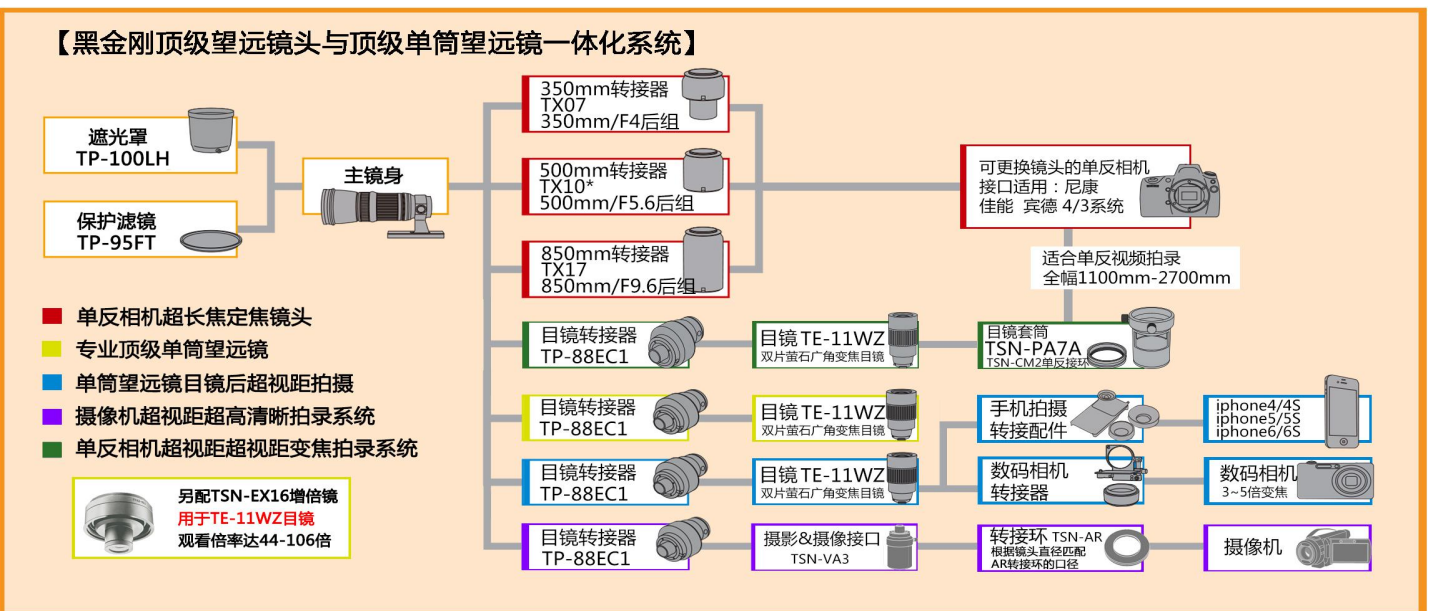

兴和:超高清, 超长焦镜头(黑金刚) 正品官网报价

KOWA TELE PHOTO LENS

kowa黑金刚望远镜, 一镜两用, 既是世界最顶级单筒望远镜, 更是世界顶级的专业全画幅长焦镜头。

kowa黑金刚单筒望远镜, 是由一组纯净单晶萤石加4组萤石玻璃组成世界技术配置最高的单筒望远镜。

作为单反顶级望远镜拍摄时实现 350/500/850/焦距全画副定焦/可控光圈/无色散/极高锐度长焦镜头。

*顶配有光圈镜头, 即可拍摄生态, 也可拍摄风光, 更适合一镜多焦段超长焦拍摄——超清晰视频。

独特的“大”双调焦轮, 其快速调焦大轮专为手动追随拍摄飞行版而专业设计。超轻巧镜身适合野外携带。

当转换成望远镜时, 配装双片萤石大广角目镜可实现25-60倍, 另配增倍镜EX16可实现高达44-106倍观赏。

并可再接装/手机/小数码相机/另配KOWA TSN-VA3可连接摄像机从事超远距离高清晰无色散拍摄。

KOWA黑金刚望远镜单反相机拍摄全画幅实现 350/500/850/三个定焦系统

产品图	品名	公采全票报价
	KOWA TELE PHOTO LENS 500/5.6 FL镜头+顶级单筒望远镜 含前物镜主镜头/光罩/500焦距后镜组 (一组单晶体萤石/两组XD萤石玻璃/直焦500mm镜头)+望远镜棱镜88EC-1配11WZ两片萤石目镜组。(一组单晶体萤石/四组XD萤石玻璃的高端配置顶级单筒望远镜) 单筒/镜头 观拍一体特价套装	38000(优惠报价)
	KOWA TELE PHOTO LENS 500/5.6 FL: 含前物镜主镜头/光罩/500焦距后镜组 (一组单晶体萤石/两组XD萤石玻璃/直焦500mm镜头)	26800
	拍摄转接附件 TX07 (350mm/4一片XD萤石玻璃后镜组) /TX07-T(含接环)	4200/4680
	拍摄转接附件 TX17 (850mm/9.6含一片XD萤石玻璃后镜组)	5500
	拍摄转接附件 TX10 (500mm/5.6后镜组) /TX10-T(含接环)	2680/2980
	TP-95FT :95mm直径UV镜片 (kowa原厂UV)	1800
	TP-100LH :镜头遮光罩	1600

KOWA黑金刚镜头转换单筒望远镜附件: 镜头装配88EC1棱镜与11WZ目镜连接组成一组纯单晶4片萤石的高端高配单筒望远镜

产品图	品名	公采全票报价
	望远镜棱镜转接器 Prism Unit TP-88EC1 用于适配目镜	5800
	77/88和黑金刚专用目镜 TE-11WZ (25-60) 双片XD萤石广角变焦	6,600
	TSN-EX16 专用目镜增倍镜, 与TE-11WZ配合 (44-106倍)	3500

【黑金刚顶级望远镜与顶级单筒望远镜一体化系统】